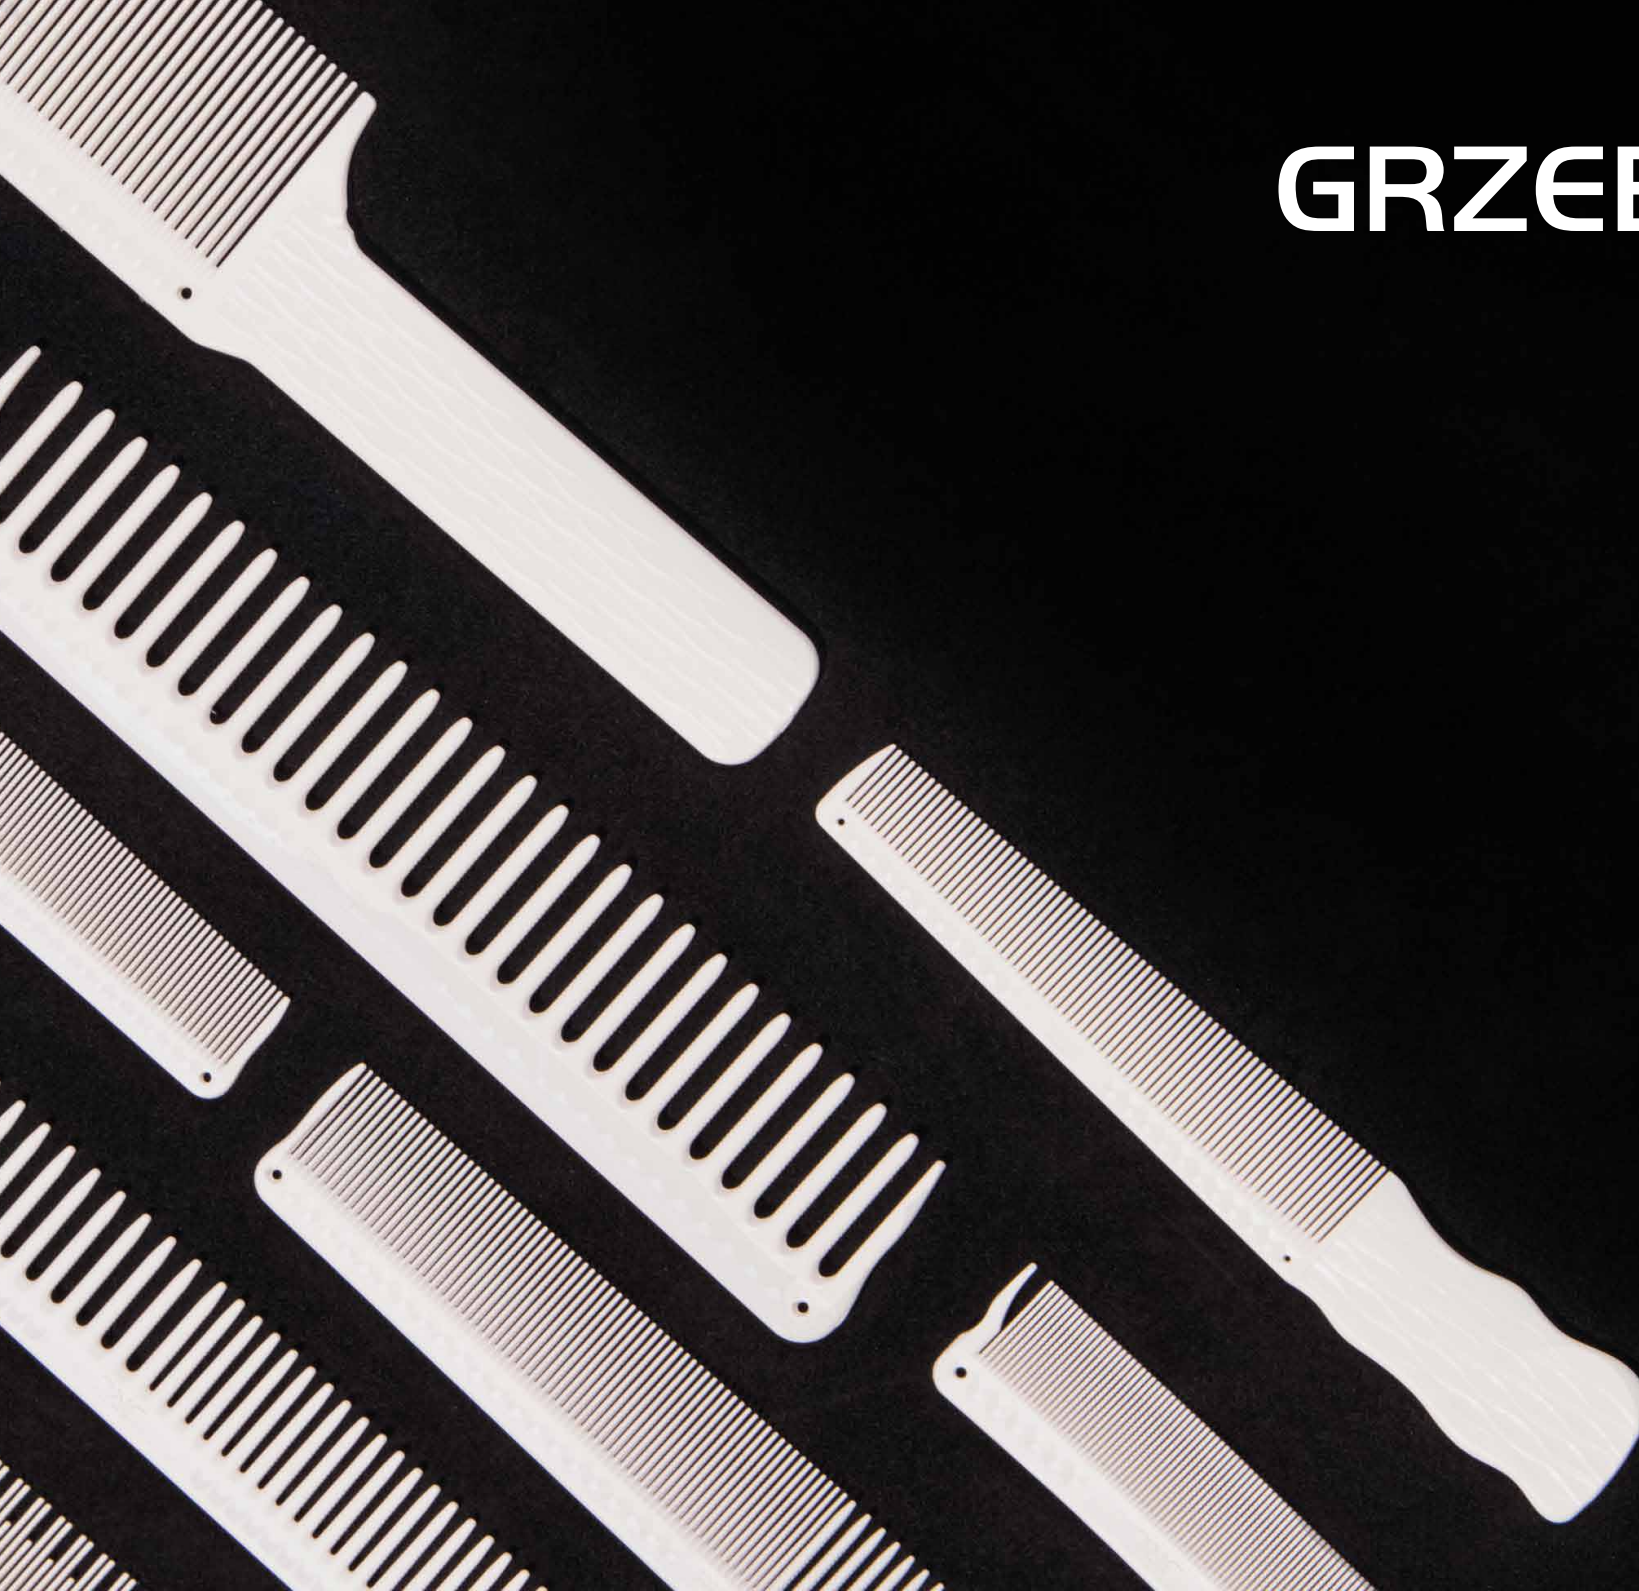

GRZEBIENIE

OPATENTOWANY PROJEKT

- Zaprojektowane specjalne **wzory i kształty** sprawiają, że uchwyt jest wygodny i grzebień nie wyslizgują się z ręką, zapewniając stylisście kontrolę nad każdym ruchem.
- Wysoka elastyczność sprawia, że grzebień JRL dopasowują się do każdej krzywizny głowy i uginają pod odpowiednim kątem, co ułatwia strzyżenie, zwłaszcza w okolicy ucha.
- **Opatentowane drobne zęby** z dwustronnym rowkiem pozwalają na utrzymanie włosów podczas unoszenia pasma dzięki czemu możesz dokładnie je wycesać w trakcie strzyżenia.

CECHY I ZALETY

- Wysoki stosunek wytrzymałości do wagi.
- Odporny na długotrwałe działanie źródła ciepła (max. do 240°C).
- Odporny na działanie roztworów chemicznych.
- Wysoka temperatura ugięcia (200°C przy 264 psi).
- Antystatyczny.
- Rozbija kropelki wody, co przyspiesza proces suszenia.
- Zatrzymuje wilgoć wewnątrz włosów poprzez domknięcie i uszczelnienie łusek włosowych, co poprawia elastyczność, redukuje efekt puszenia i dodaje blasku.