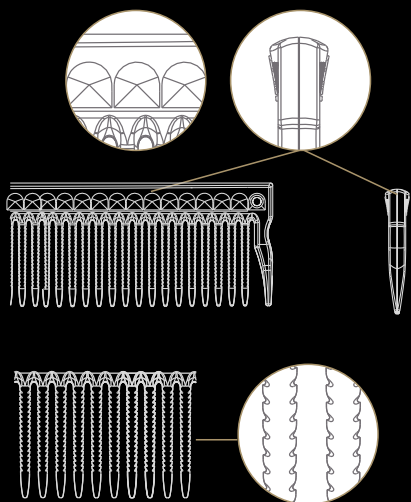

GRZEBIENIE

OPATENTOWANY PROJEKT

- Zaprojektowane specjalne **wzory i kształty** sprawiają, że uchwyt jest wygodny i grzebień nie wyslizgują się z ręką, zapewniając stylisście kontrolę nad każdym ruchem.
- Wysoka elastyczność sprawia, że grzebień JRL dopasowują się do każdej krzywizny głowy i uginają pod odpowiednim kątem, co ułatwia strzyżenie, zwłaszcza w okolicy ucha.
- **Opatentowane drobne zęby** z dwustronnym rowkiem pozwalają na utrzymanie włosów podczas unoszenia pasma dzięki czemu możesz dokładnie je wycesać w trakcie strzyżenia.

CECHY I ZALETY

- Wysoki stosunek wytrzymałości do wagi.
- Odporny na długotrwałe działanie źródła ciepła (max. do 240°C).
- Odporny na działanie roztworów chemicznych.
- Wysoka temperatura ugięcia (200°C przy 264 psi).
- Antystatyczny.
- Rozbija kropelki wody, co przyspiesza proces suszenia.
- Zatrzymuje wilgoć wewnątrz włosów poprzez domknięcie i uszczelnienie łusek włosowych, co poprawia elastyczność, redukuje efekt puszenia i dodaje blasku.

GRZEBIENIE

J101

Opis: JRL grzebień ze szpikulcem plastikowym 8,5"

Rozmiar: 2,5 x 21,5 cm

J102

Opis: JRL grzebień ze szpikulcem metalowym 8,8"

Rozmiar: 2,5 x 22,5 cm

J103

Opis: JRL grzebień ze szpikulcem metalowym 8,6"

Rozmiar: 2,5 x 22 cm

J201

Opis: JRL grzebień barberski 8"

Rozmiar: 3 x 19,3 cm

J202

Opis: JRL grzebień barberski 9,6"

Rozmiar: 4,9 x 24,5 cm