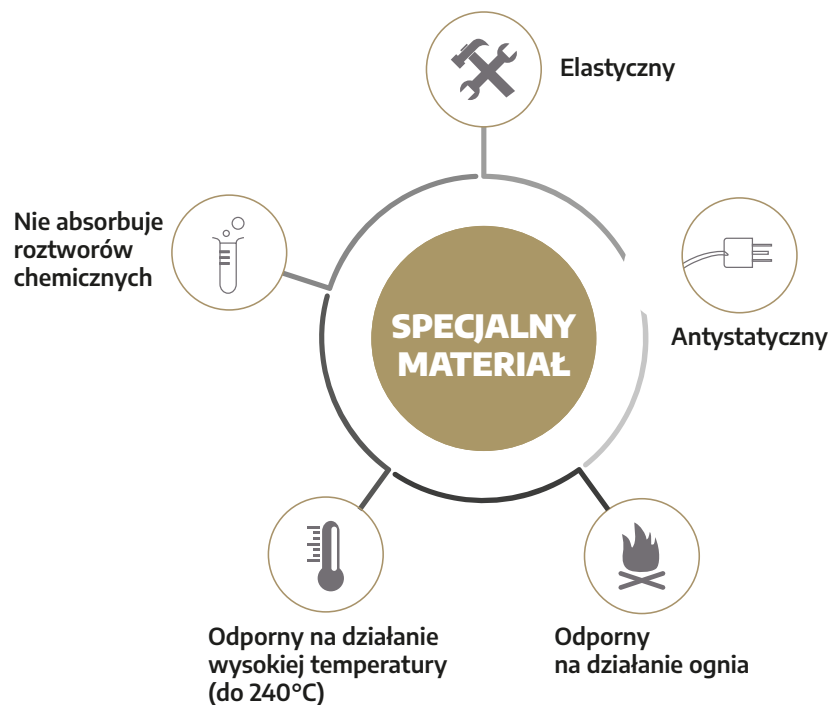

GRZEBIENIE

OPATENTOWANY PROJEKT

- Zaprojektowane specjalne **wzory i kształty** sprawiają, że uchwyt jest wygodny i grzebień nie wyslizgują się z ręką, zapewniając stylisście kontrolę nad każdym ruchem.
- Wysoka elastyczność sprawia, że grzebień JRL dopasowują się do każdej krzywizny głowy i uginają pod odpowiednim kątem, co ułatwia strzyżenie, zwłaszcza w okolicy ucha.
- **Opatentowane drobne zęby** z dwustronnym rowkiem pozwalają na utrzymanie włosów podczas unoszenia pasma dzięki czemu możesz dokładnie je wycesać w trakcie strzyżenia.

CECHY I ZALETY

- Wysoki stosunek wytrzymałości do wagi.
- Odporny na długotrwałe działanie źródła ciepła (max. do 240°C).
- Odporny na działanie roztworów chemicznych.
- Wysoka temperatura ugięcia (200°C przy 264 psi).
- Antystatyczny.
- Rozbija kropelki wody, co przyspiesza proces suszenia.
- Zatrzymuje wilgoć wewnątrz włosów poprzez domknięcie i uszczelnienie łusek włosowych, co poprawia elastyczność, redukuje efekt puszenia i dodaje blasku.