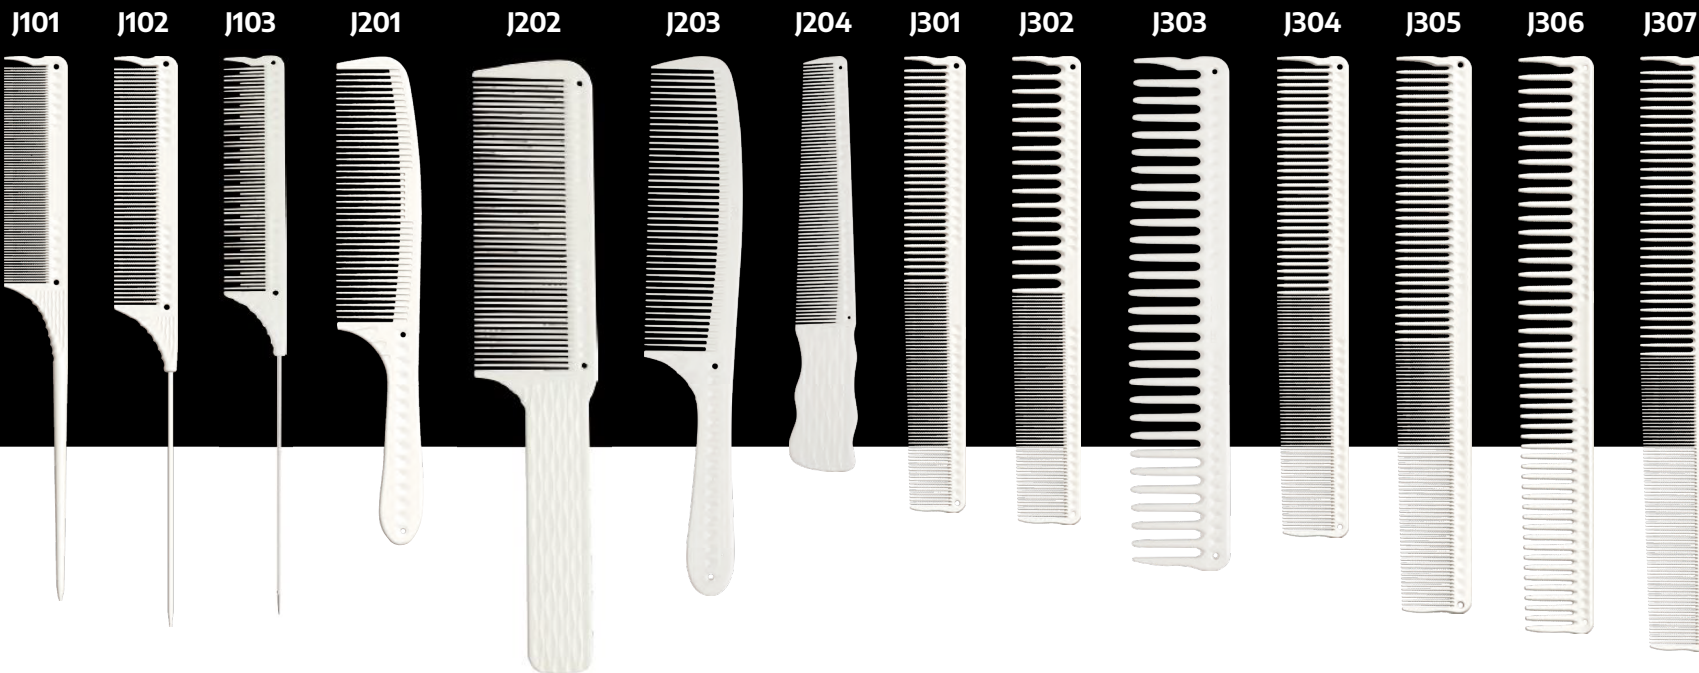

GRZEBIENIE

OPATENTOWANY PROJEKT

- Zaprojektowane specjalne **wzory i kształty** sprawiają, że uchwyt jest wygodny i grzebień nie wyslizgują się z ręką, zapewniając stylisście kontrolę nad każdym ruchem.
- Wysoka elastyczność sprawia, że grzebień JRL dopasowują się do każdej krzywizny głowy i uginają pod odpowiednim kątem, co ułatwia strzyżenie, zwłaszcza w okolicy ucha.
- **Opatentowane drobne zęby** z dwustronnym rowkiem pozwalają na utrzymanie włosów podczas unoszenia pasma dzięki czemu możesz dokładnie je wycesać w trakcie strzyżenia.

CECHY I ZALETY

- Wysoki stosunek wytrzymałości do wagi.
- Odporny na długotrwałe działanie źródła ciepła (max. do 240°C).
- Odporny na działanie roztworów chemicznych.
- Wysoka temperatura ugięcia (200°C przy 264 psi).
- Antystatyczny.
- Rozbija kropelki wody, co przyspiesza proces suszenia.
- Zatrzymuje wilgoć wewnątrz włosów poprzez domknięcie i uszczelnienie łusek włosowych, co poprawia elastyczność, redukuje efekt puszenia i dodaje blasku.

GRZEBIENIE

J101

Opis: JRL grzebień ze szpikulcem plastikowym 8,5"

Rozmiar: 2,5 x 21,5 cm

J102

Opis: JRL grzebień ze szpikulcem metalowym 8,8"

Rozmiar: 2,5 x 22,5 cm

J103